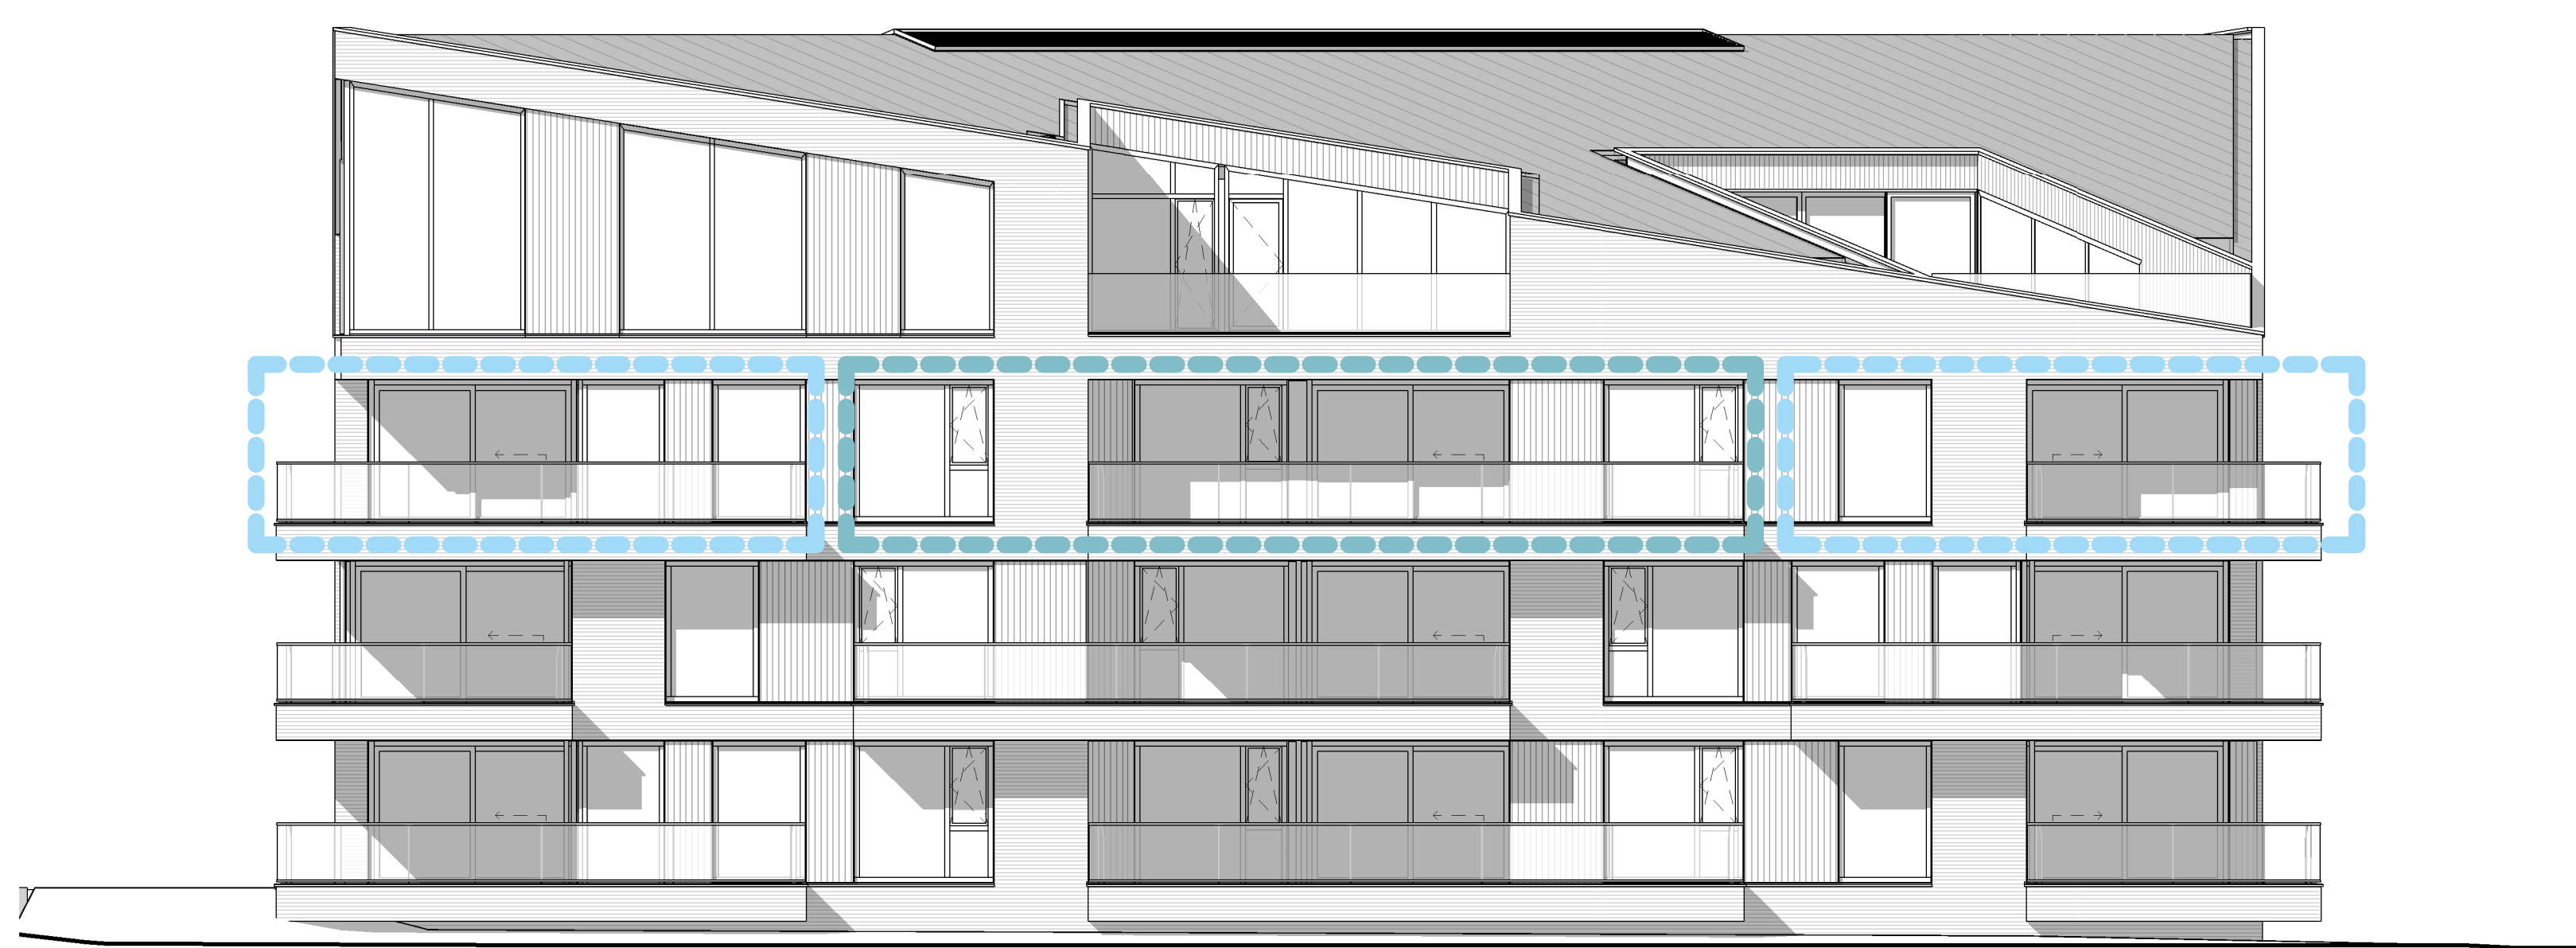

bnr. 16 type O

bnr. 15 type I

bnr. 14 type N

Achtergevel
1:100