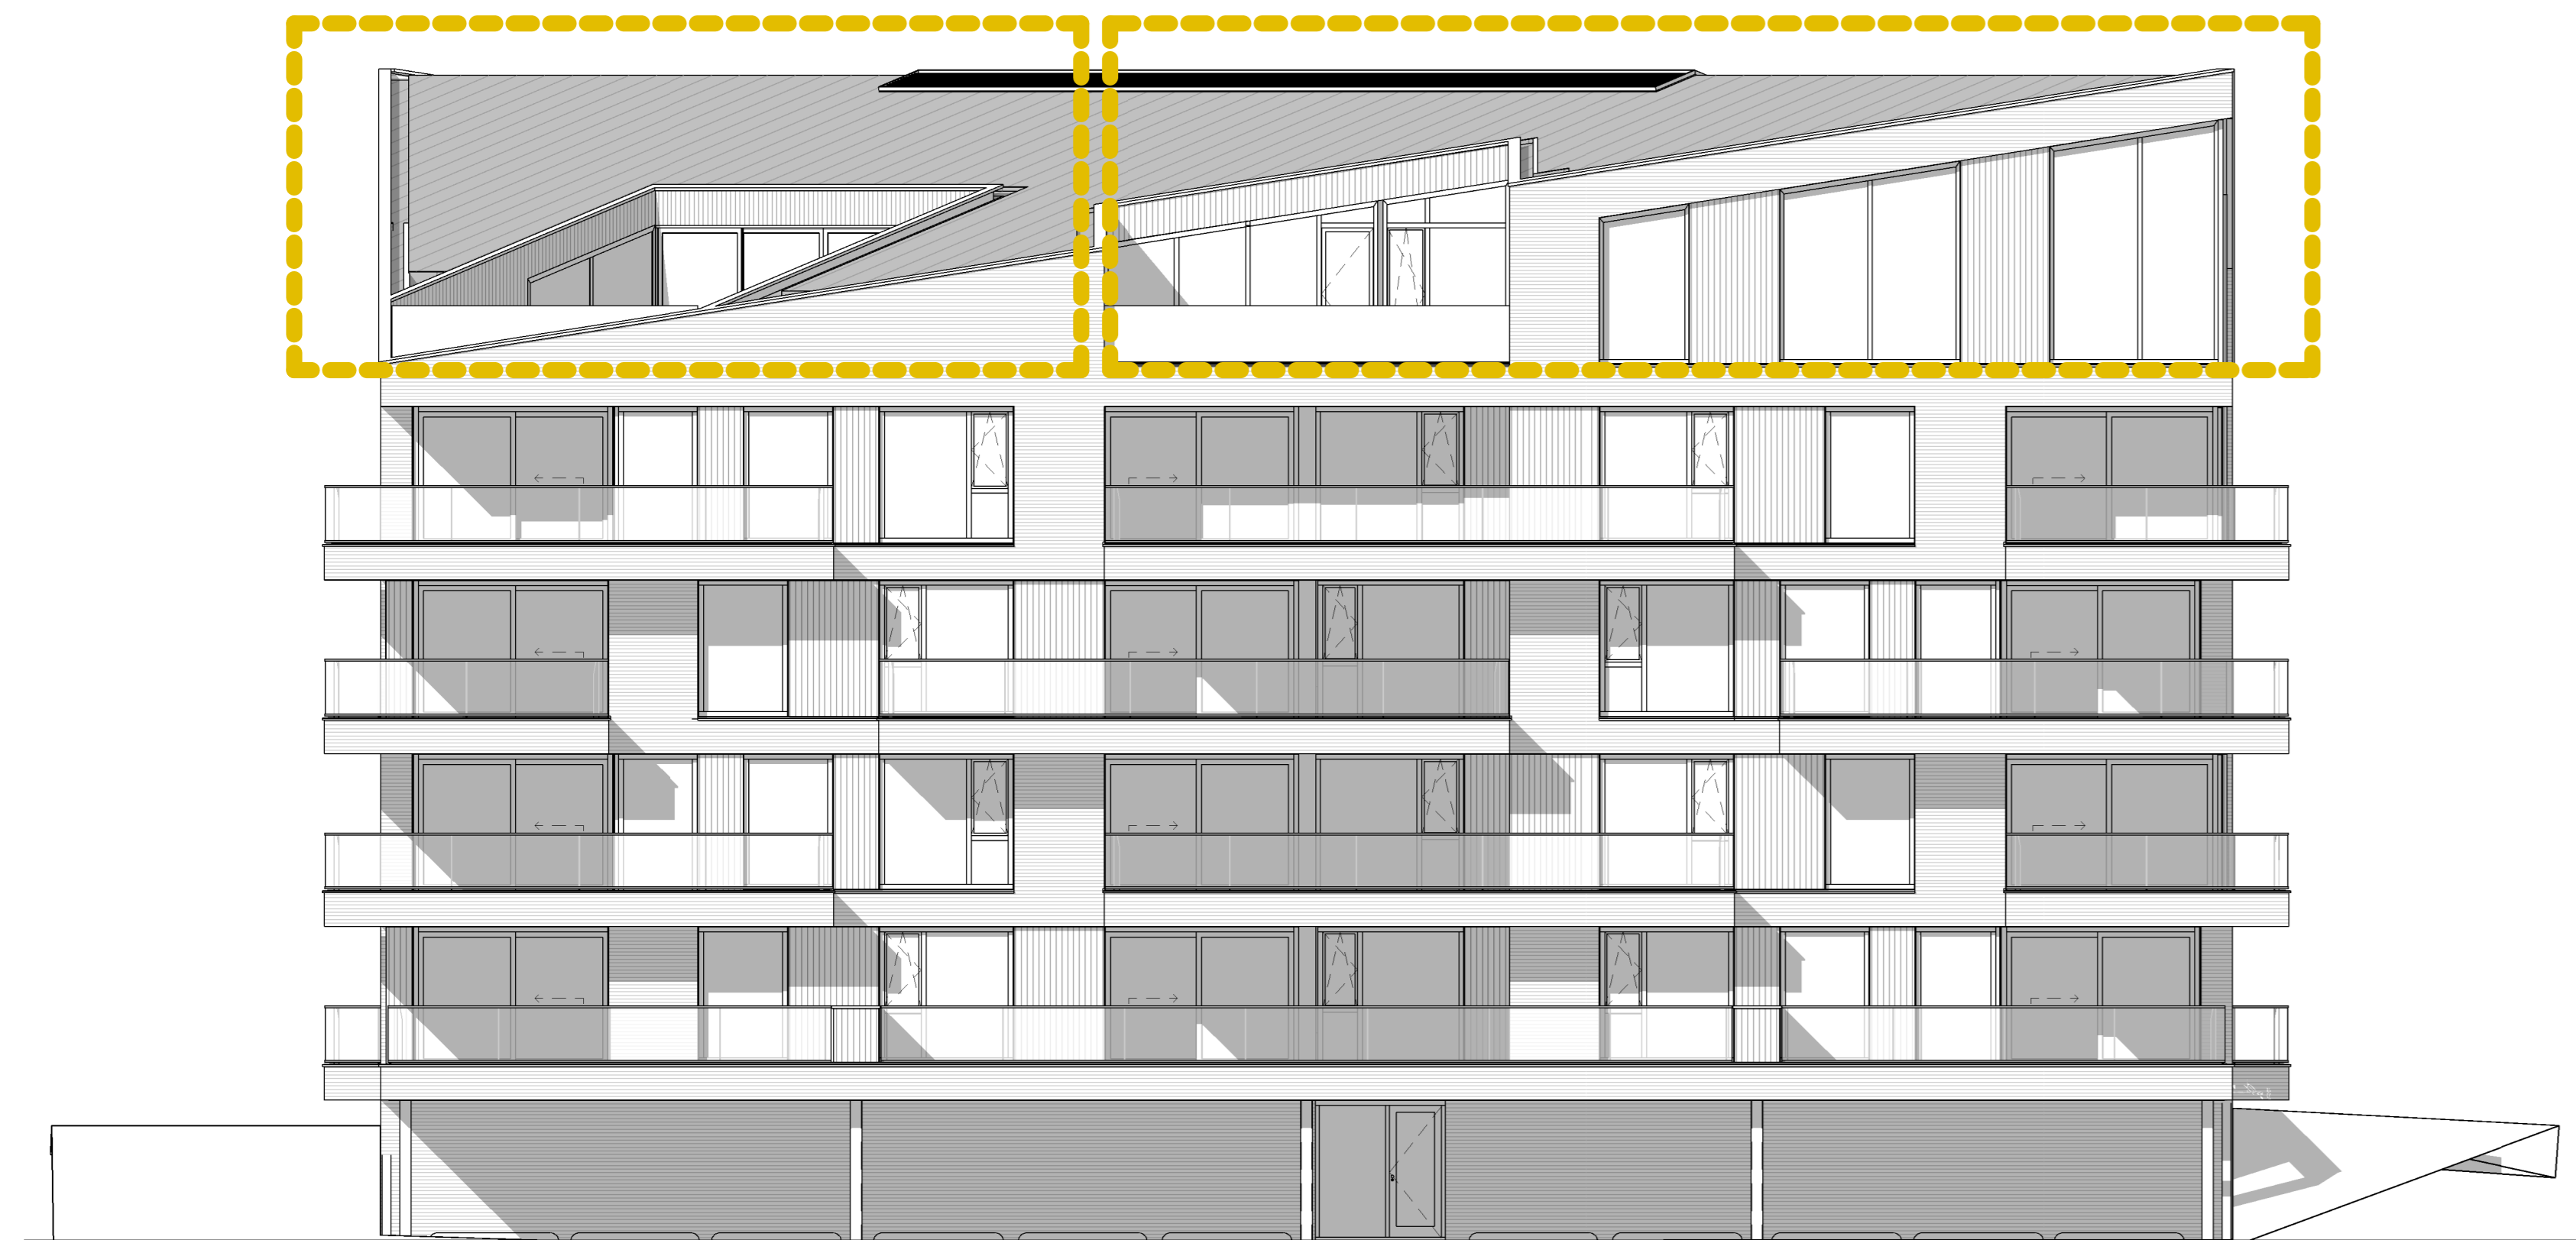

Voorgevel
1:100

Achtergevel
1:100