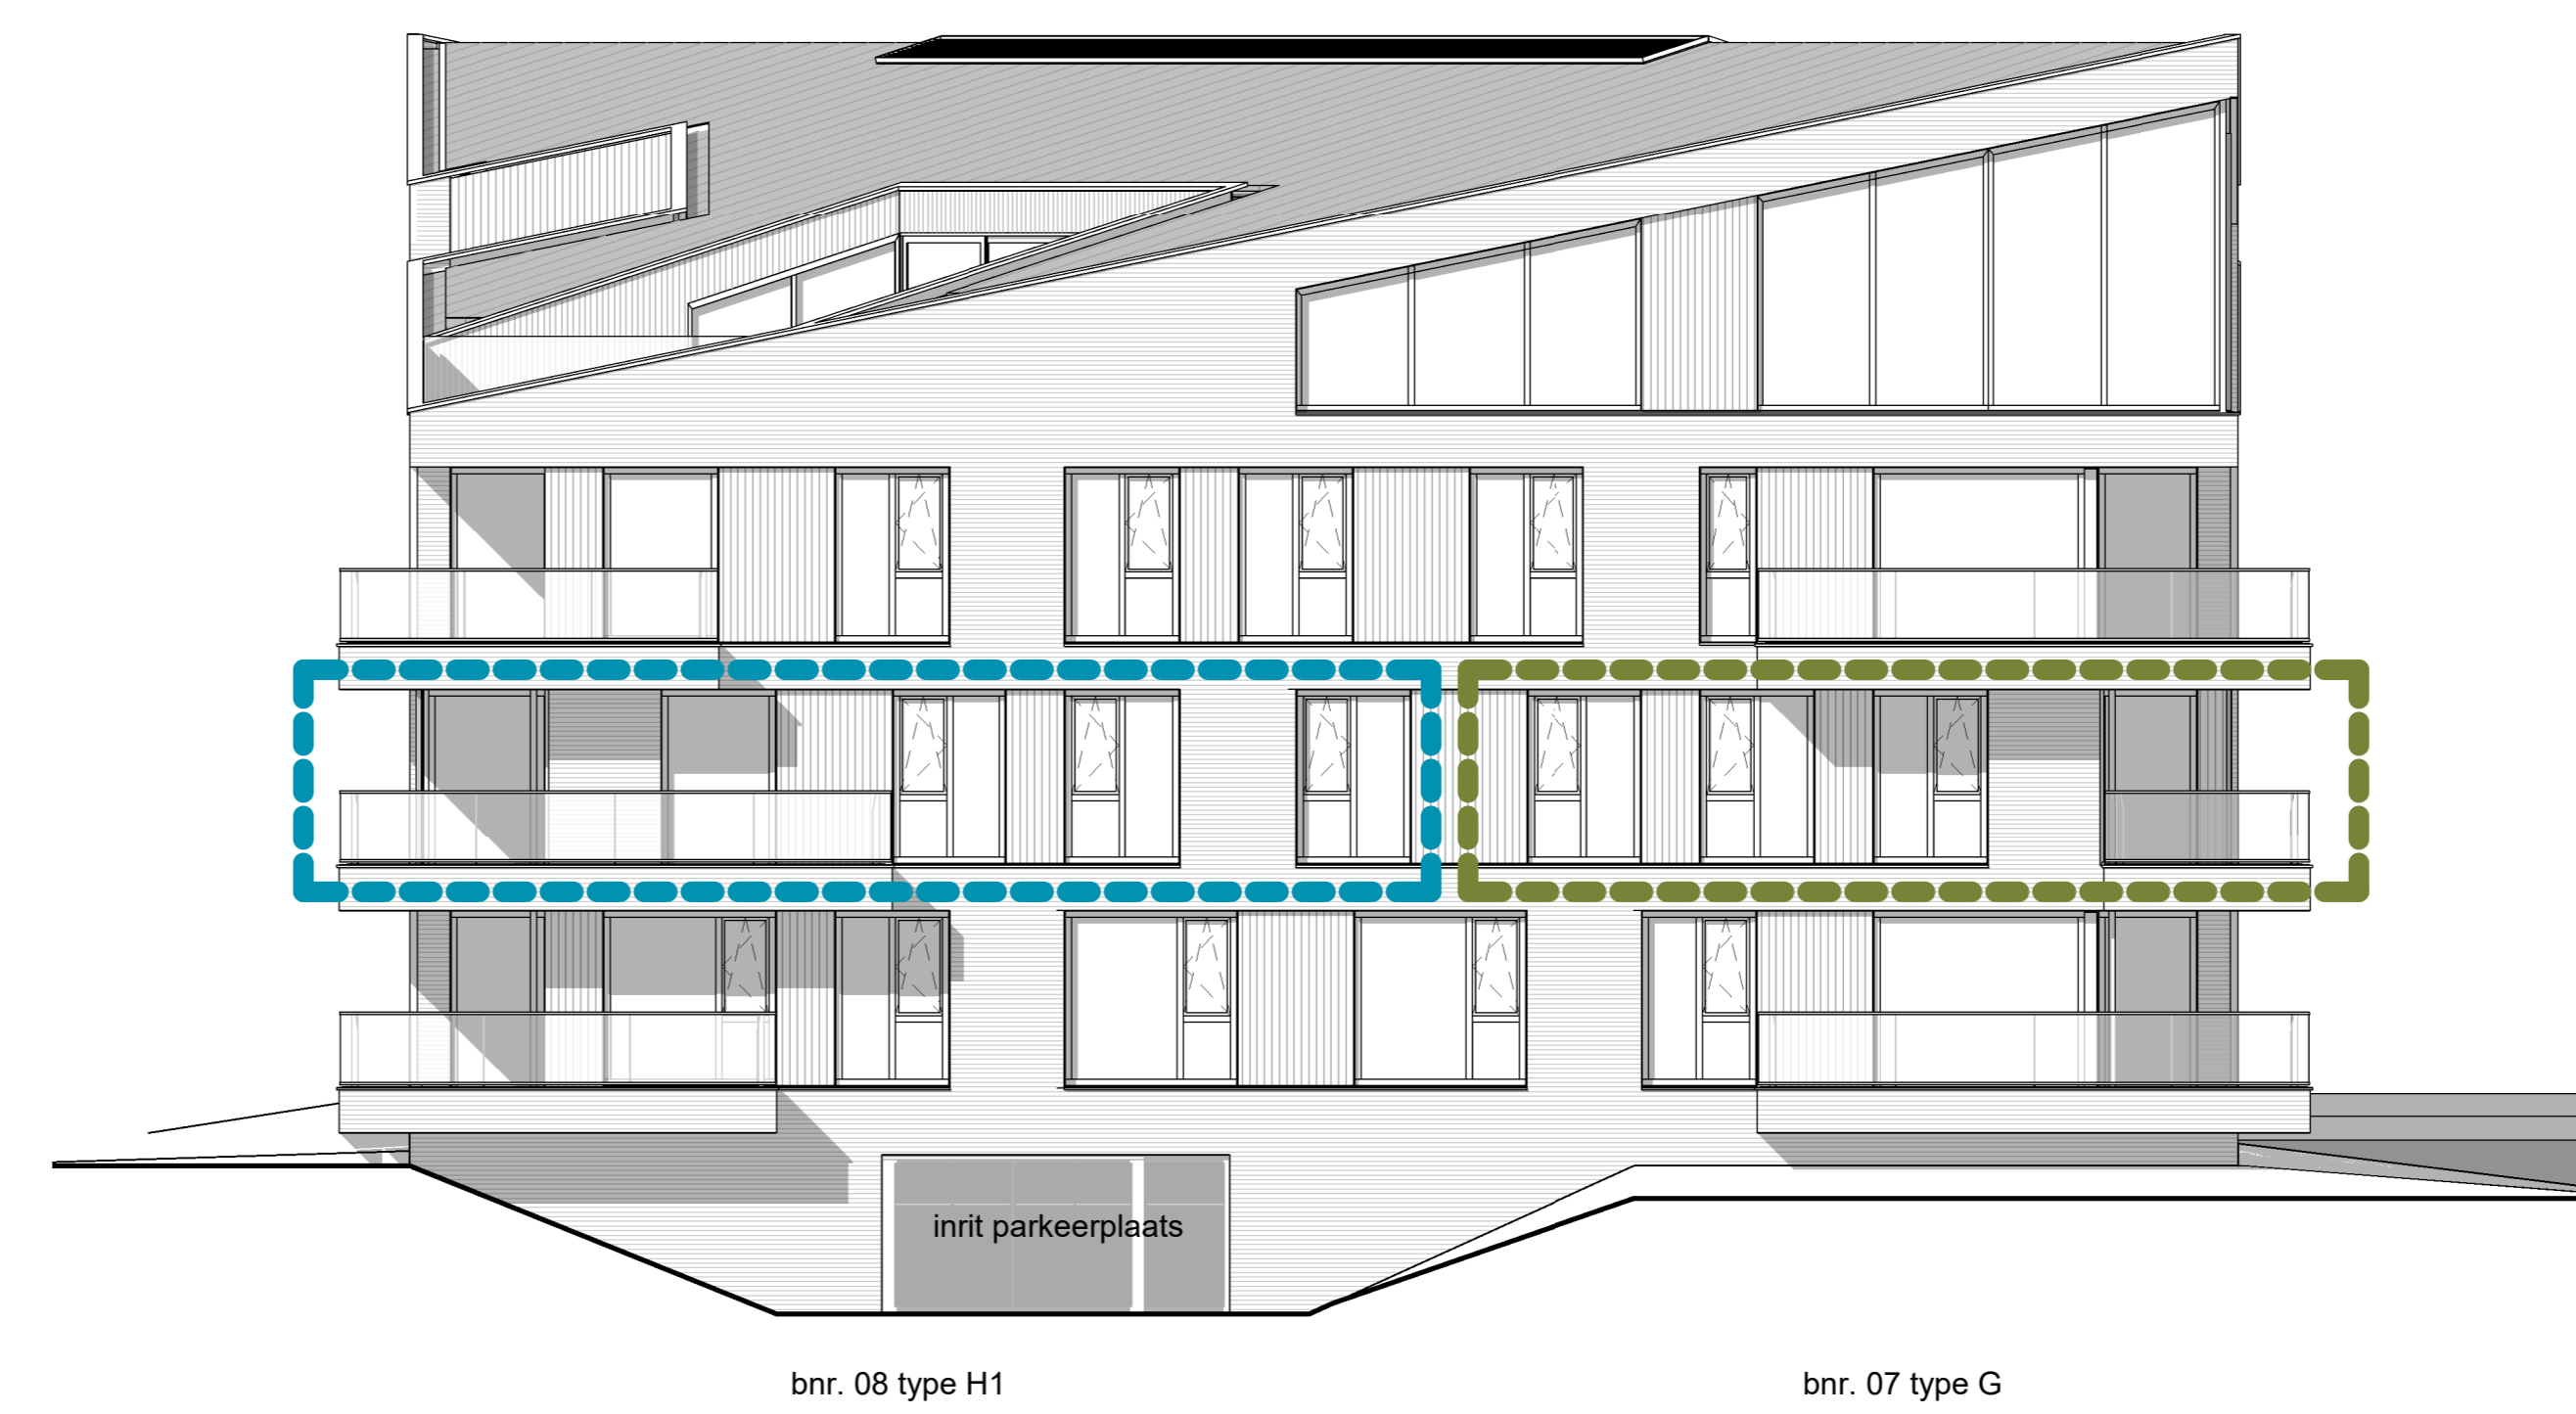

Linker zijgevel
1:100