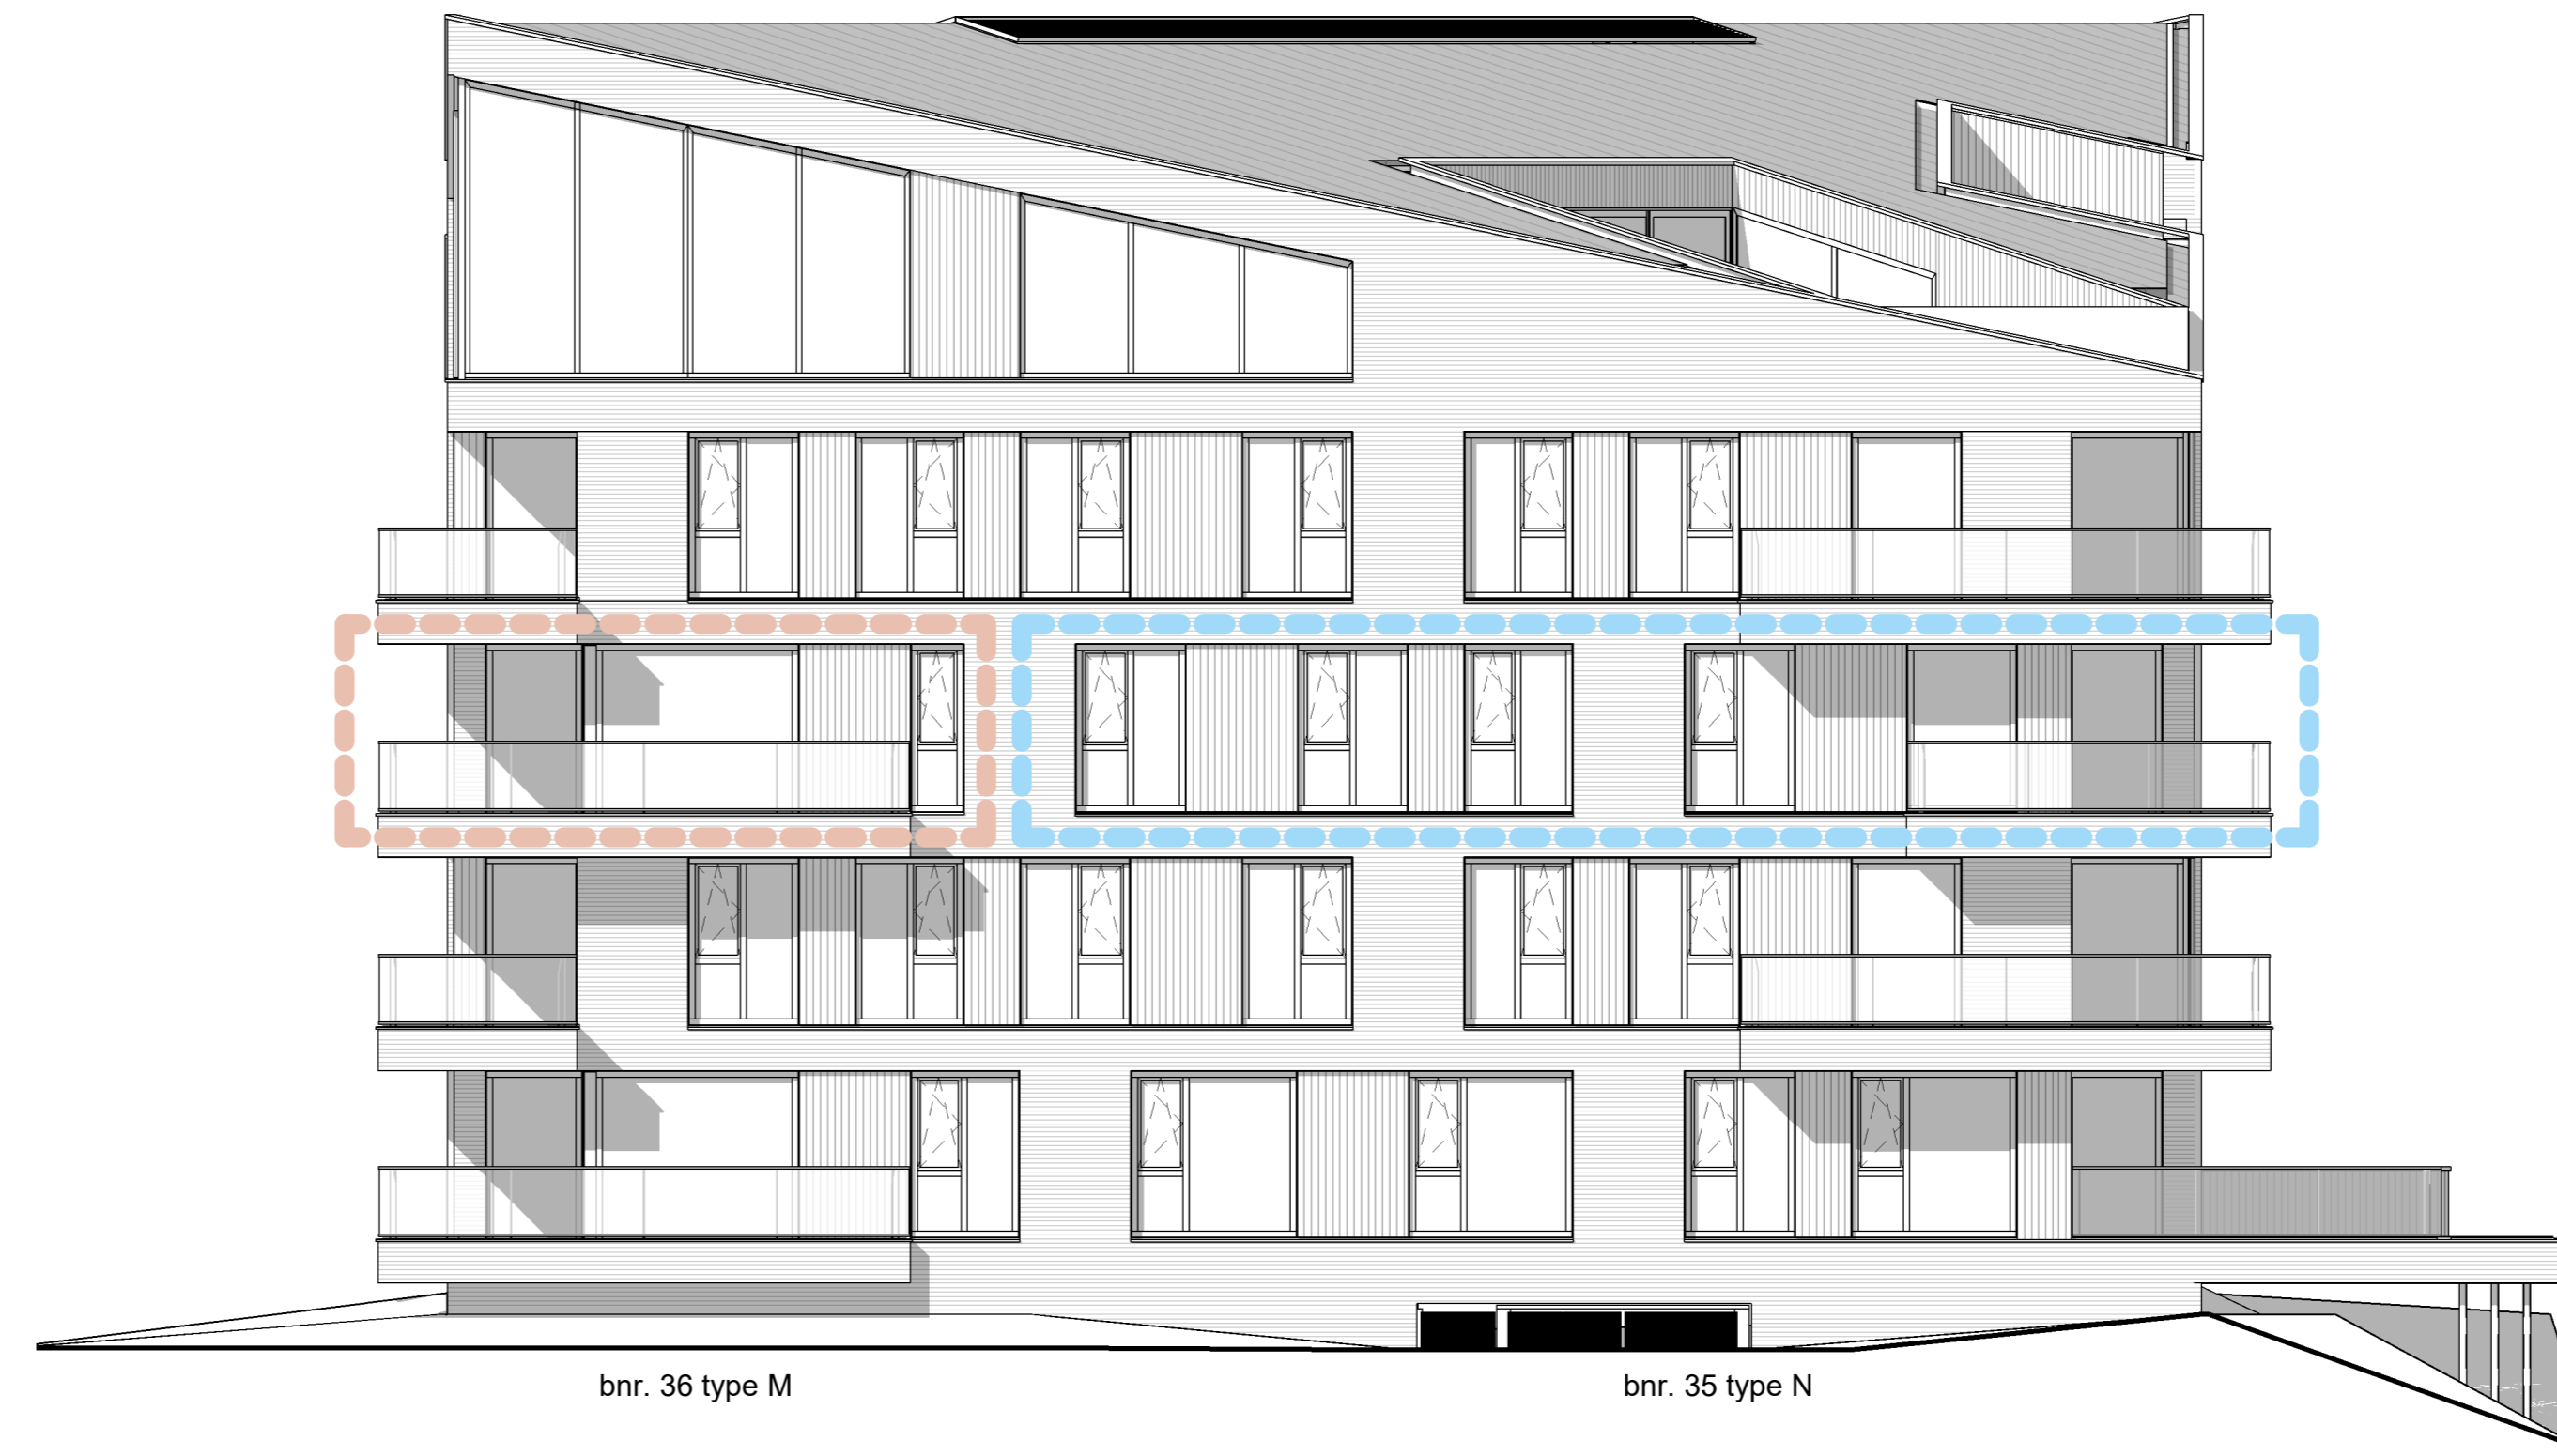

Rechter zijgevel
1:100