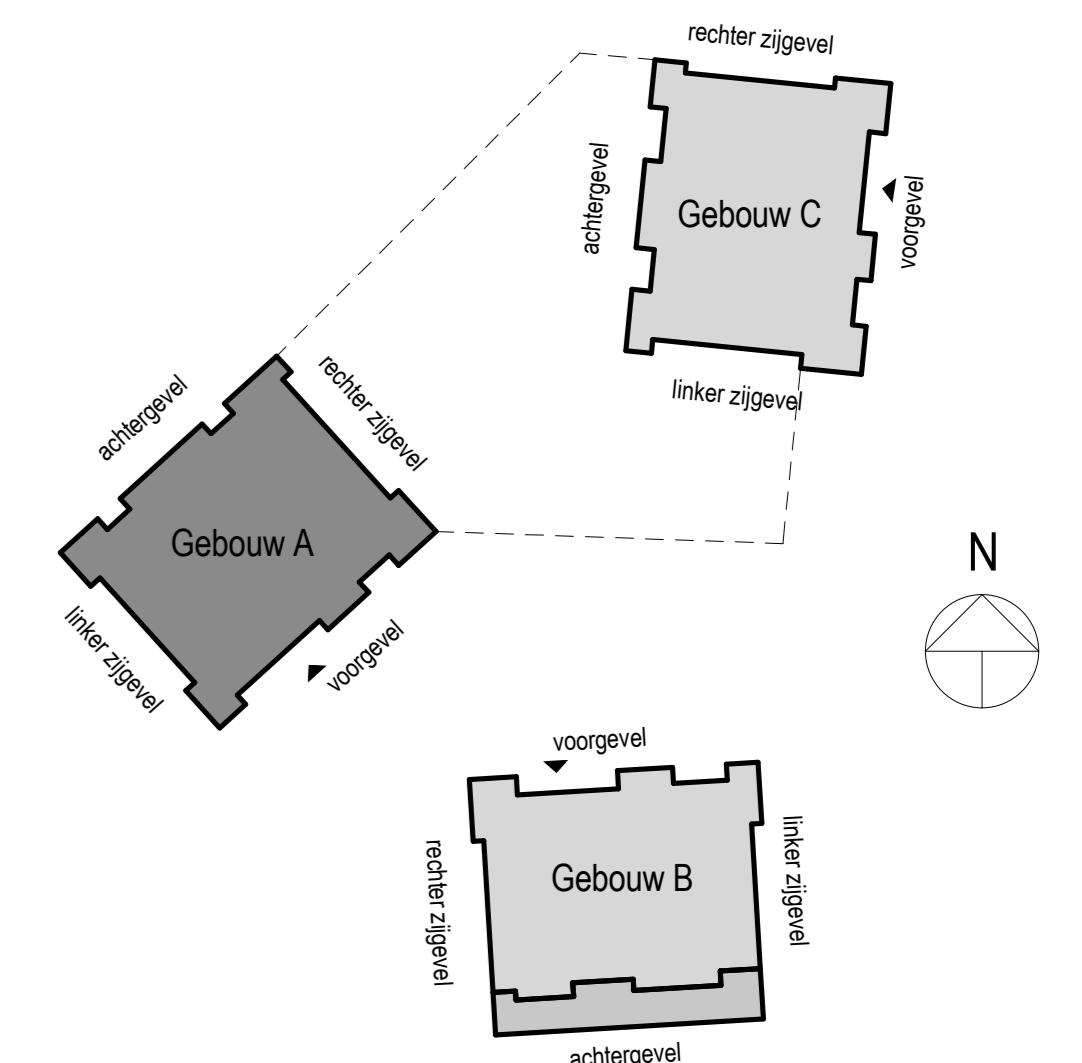

Renvoor Gevels

- ----- Schelp
- ----- Gries
- ----- Basalt
- ----- Flamingo
- ----- Grevelingen
- ----- Haringvliet
- ----- Lucht
- ----- Zonne

Voorgevel
1:100

Rechter zijgevel
1:100

Achtergevel
1:100

De Hoogheijd
Hernesseroord

www.heerlijkehernesseroord.nl

Verkooptekening gevels
Gebouw A, 3e verdieping, bnr. 18-19

datum : 29-07-2022
wijziging :

AM B.V.

bladnummer : B9203A